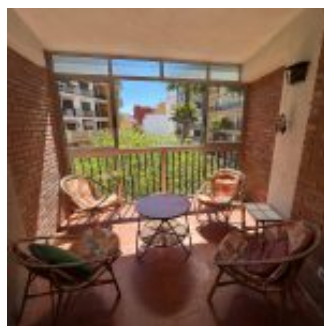

## **B103 VISTA IFACH**

**\*\*Piso en Venta en el Corazón de Calpe\*\*** Descubre este encantador apartamento situado en la Calle Corbeta, en pleno centro de Calpe. Con una ubicación privilegiada, estarás a solo unos minutos a pie de la hermosa playa y rodeado de todos los servicios que puedas necesitar: tiendas, restaurantes, supermercados, bancos y farmacias. Este piso es