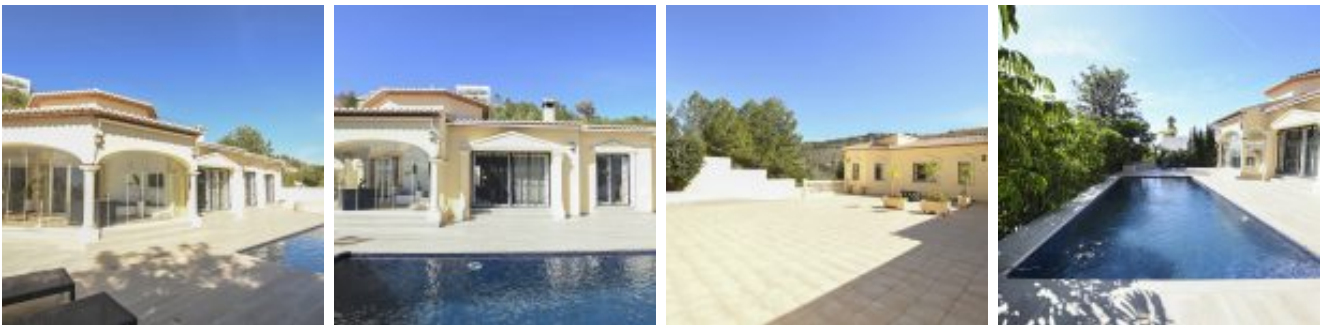

505 EMPEDROLA

¡Descubre tu oasis en Calpe! Presentamos una espectacular villa familiar situada en La Empedrola, una de las zonas más deseadas y verdes de la región. Construida en 2007, esta magnífica propiedad ofrece 325 m² construidos y 280 m² útiles distribuidos en dos plantas. Cada planta cuenta con 3 amplios dormitorios y 2 baños, ideal para